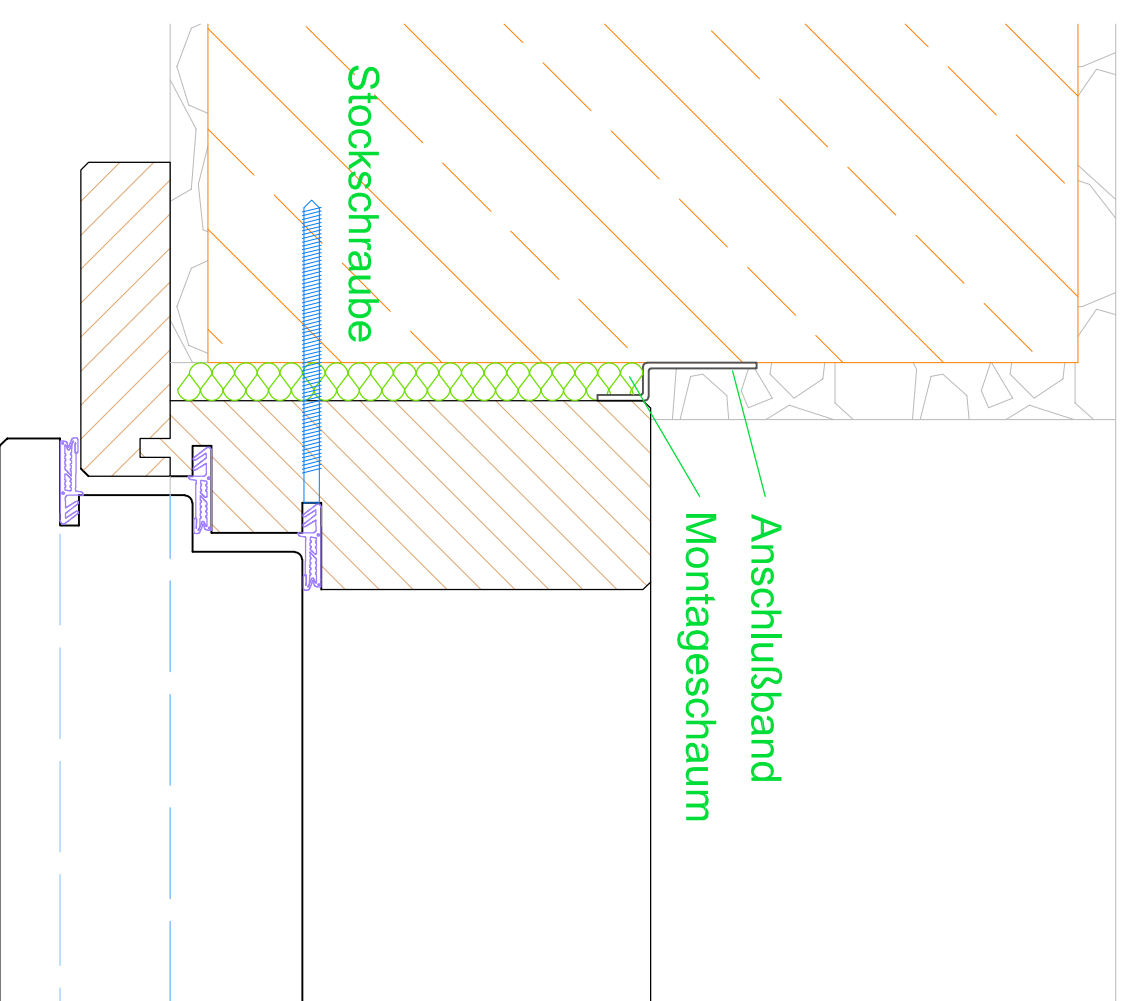

Detail Unten

Detail Oben, seitlich

Übersicht HET Pfostenstock		24/11/2021	 Massivholztüren <small>Markus Haberl e.U. • 4-1855 Naidorf am Auensee Oberdorf 13 • T: +43 (0)7666 8062 • F: +43 (0)7666 8062-14 office@haberl-tueren.at • www.haberl-tueren.at</small>
Bezeichnung		Erstellt	
Franz Aschenberger		M 1:2	16/12/2021
Gez. von:		Maßstab	
Objekt	A3	Diese Zeichnung ist das Eigentum der Firma Haberl e.U. Alle Urheberrechte liegen bei diesem Unternehmen. Diese Zeichnung darf weder vervielfältigt noch an dritte Personen zugänglich gemacht oder unbefugt verwendet werden. Zuwiderhandlungen ziehen strafrechtliche Folgen nach sich.	
Projekt	Papier	Übersicht_Einbau_HET.dwg	
Gesp. als		Gesp. als	