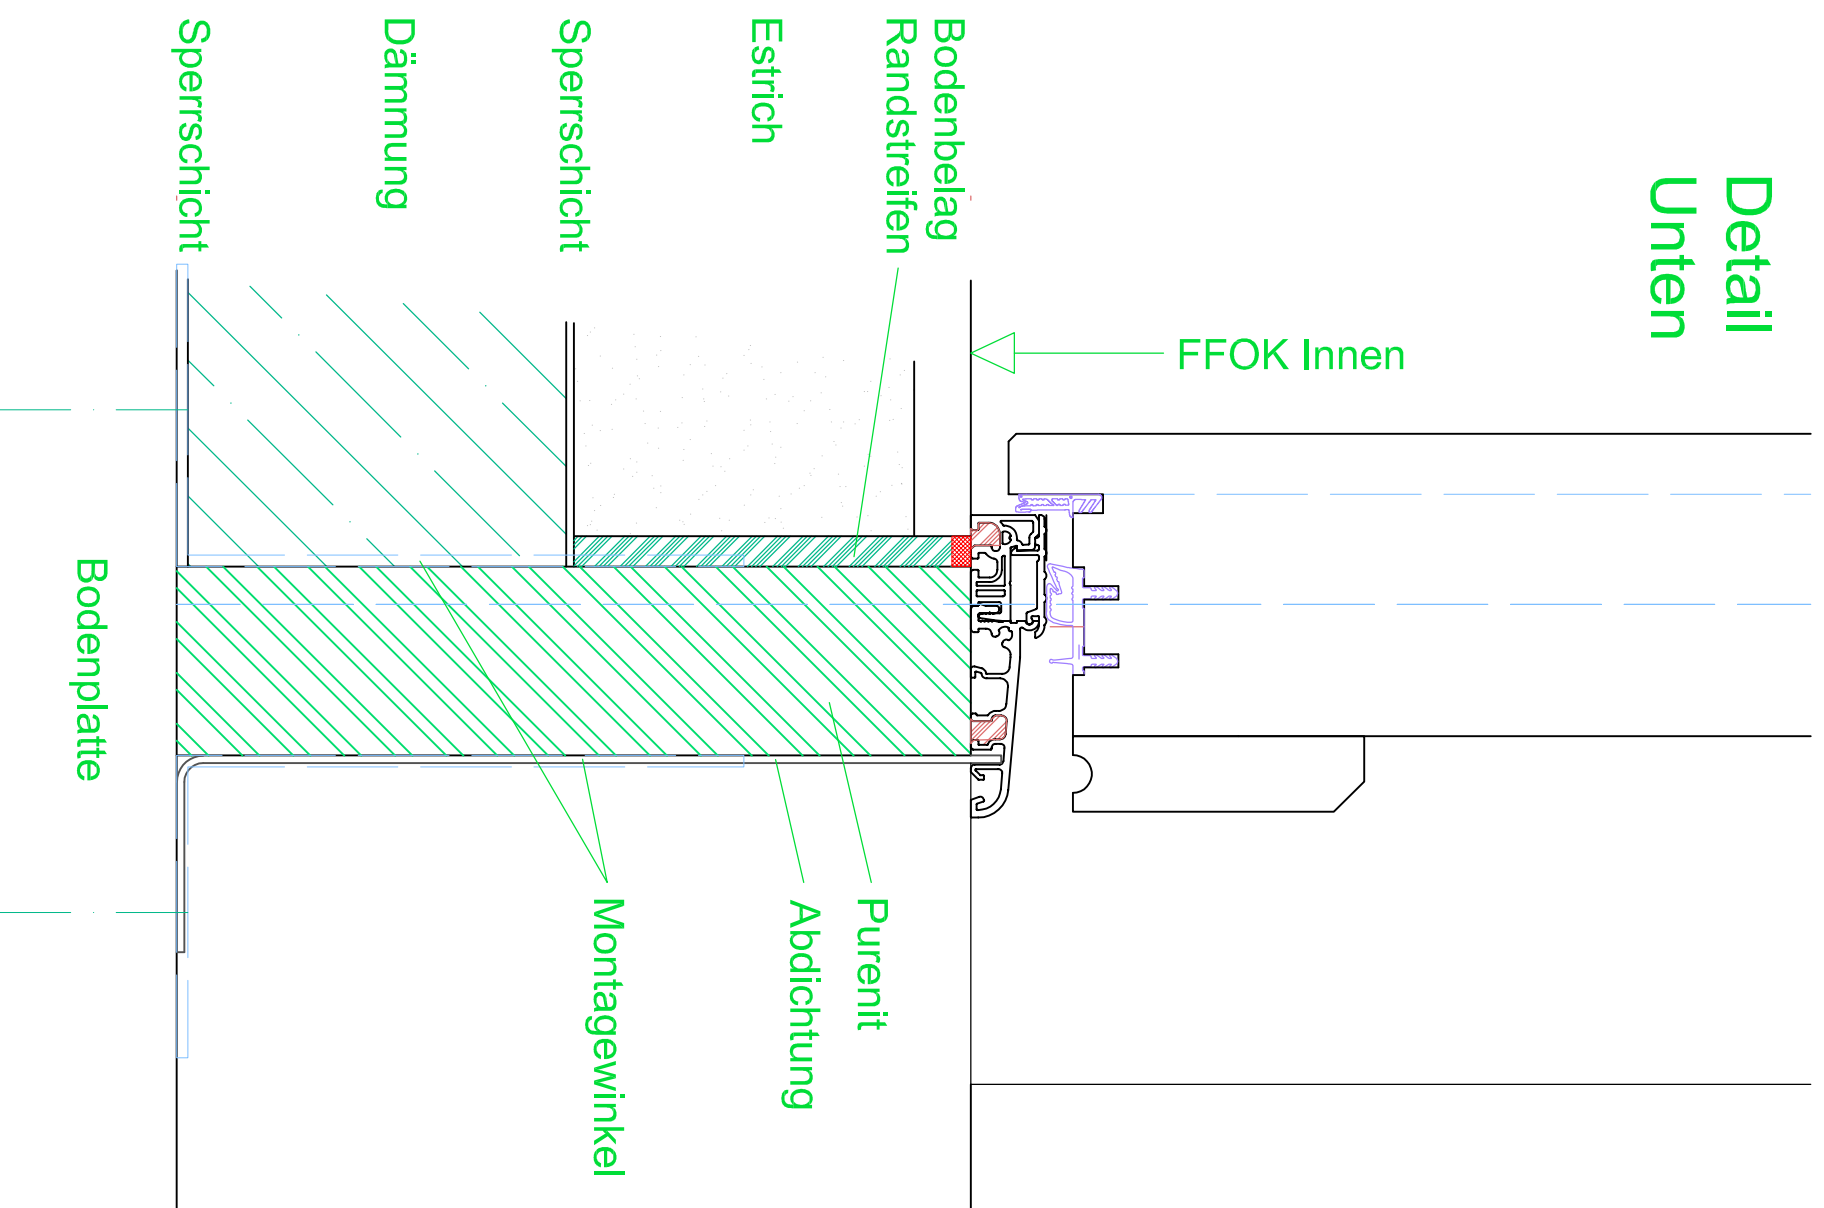

Detail Unten

Detail Oben, seitlich

Übersicht HET Pfostenstock		24/11/2021	 Massivholztüren <small>Markus Haberl e.U. • 4-1855 Naidorf am Auensee Oberdorf 13 • T: +43 (0)7666 8062 • F: +43 (0)7666 8062-14 office@haberl-tueren.at • www.haberl-tueren.at</small>
Bezeichnung		Erstellt	
Franz Aschenberger		M 1:2	16/12/2021
Gez. von:		Maßstab	
Objekt	A3	Diese Zeichnung ist das Eigentum der Firma Haberl e.U. Alle Urheberrechte liegen bei diesem Unternehmen. Diese Zeichnung darf weder vervielfältigt noch an dritte Personen zugänglich gemacht oder unbefugt verwendet werden. Zuwiderhandlungen ziehen strafrechtliche Folgen nach sich.	
Projekt	Papier	Übersicht_Einbau_HET.dwg	
Gesp. als		Gesp. als	